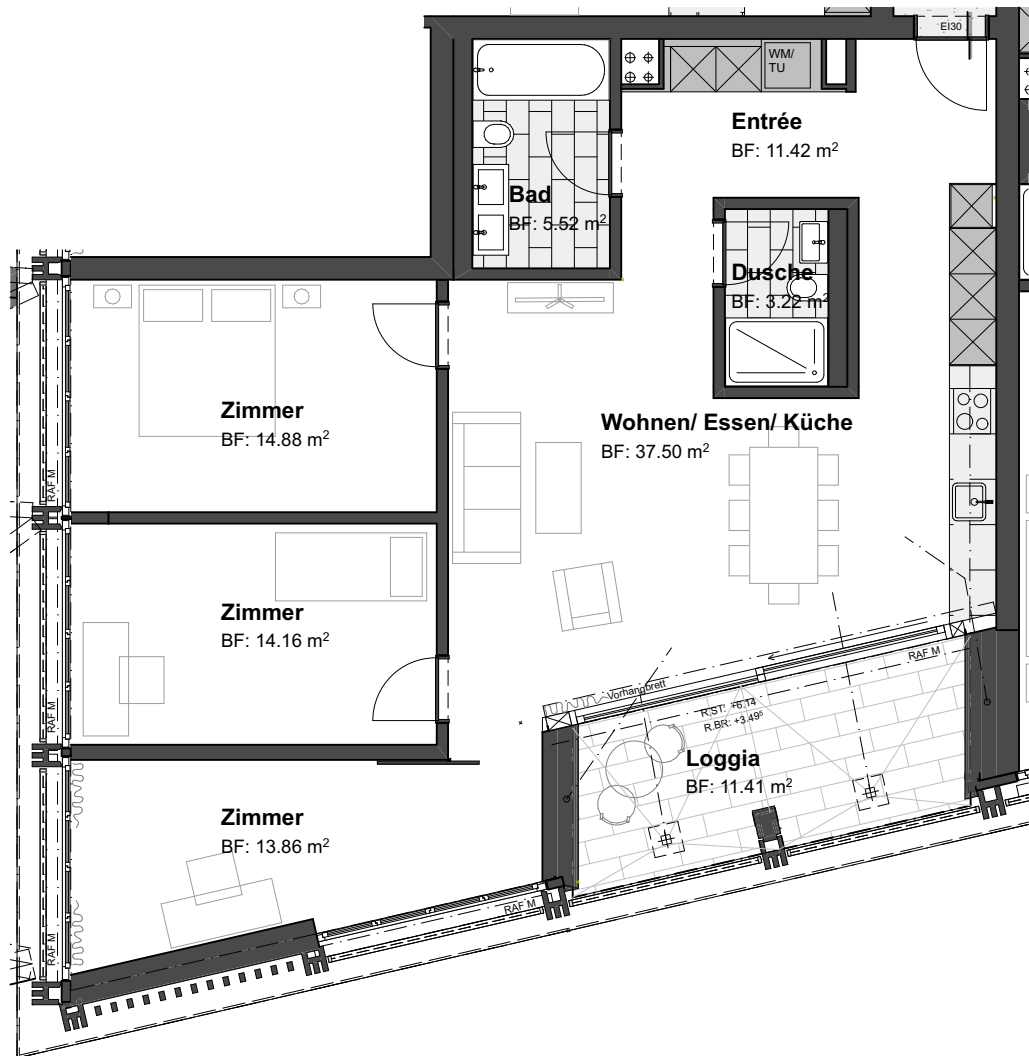

1:100

5 m 2 1 0

Haus Nord

204B 4.5 Zimmer

Stockwerk	2.Obergeschoss
Wohnfläche	100.74 m ²
Aussenfläche	11.41 m ²